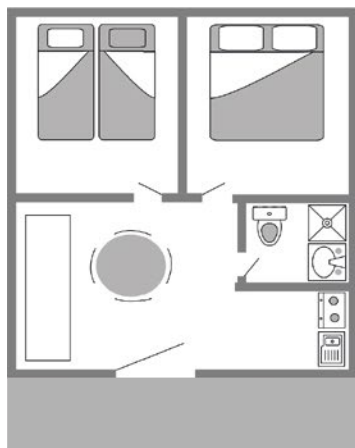

10%  
Iva inclòs / Iva incluido /  
taxes comprises / Vat included

**Bungalow 4 pax****Bungalow Gitotel 5 pax****Bungalow Muntanya 6 pax**5p.  
6p.

4p.

**CONDICIONS DE RESERVA**

1. Sol·licitar una reserva per Mail, fax o telèfon 2. A la confirmació de la reserva es sol·licitarà el 25% de bestreta de la totalitat de l'estància reservada. 3. L'hora d'arribada serà a les 16:00h. 4. L'hora de sortida serà a les 11:00h., però prèviament es realitzarà una inspecció per possible deteriorament, trencadissa o neteja exhaustiva. 5. No es facilita la roba de llit, ni les tovalloles, ni draps de cuina. Es poden llogar.