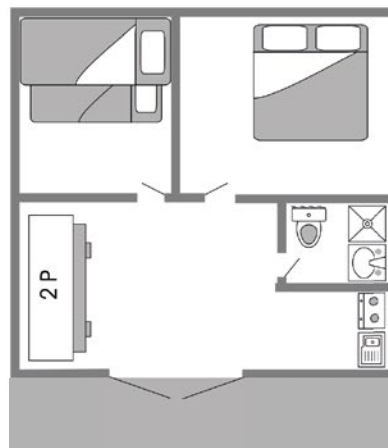

10%  
Iva inclòs / Iva incluido /  
taxes comprises / Vat included

**Bungalow 4 pax****Bungalow Gitotel 5 pax****Bungalow Muntanya 6 pax**5p.  
6p.

4p.

**CONDICIONS DE RESERVA**

1. Sol·licitar una reserva per Mail, fax o telèfon 2. A la confirmació de la reserva es sol·licitarà el 25% de bestreta de la totalitat de l'estància reservada. 3. L'hora d'arribada serà a les 16:00h. 4. L'hora de sortida serà a les 11:00h., però prèviament es realitzarà una inspecció per possible deteriorament, trencadissa o neteja exhaustiva. 5. No es facilita la roba de llit, ni les tovalloles, ni draps de cuina. Es poden llogar.