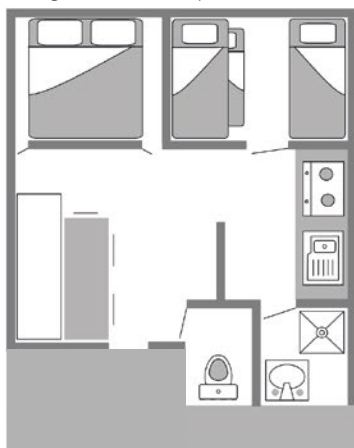

10%  
Iva inclòs / Iva incluido /  
taxes comprises / Vat included

**Bungalow 4 pax****Bungalow Gitotel 5 pax****Bungalow Muntanya 6 pax**5p.  
6p.

4p.

**CONDICIONS DE RESERVA**

1. Sol·licitar una reserva per Mail, fax o telèfon 2. A la confirmació de la reserva es sol·licitarà el 25% de bestreta de la totalitat de l'estància reservada. 3. L'hora d'arribada serà a les 16:00h. 4. L'hora de sortida serà a les 11:00h., però prèviament es realitzarà una inspecció per possible deteriorament, trencadissa o neteja exhaustiva. 5. No es facilita la roba de llit, ni les tovalloles, ni draps de cuina. Es poden llogar.